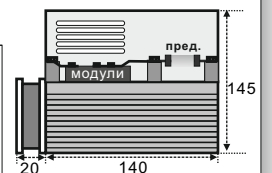

030=30A 040=40A 050=50A 060=60A

Модель	Ток	Размеры (мм)			Установка		Вес (кг)	Мощность		Размер винта		Режим охлаждения	
		L	W	D	L	W		220V	380V	Сила			
1∅	ET7-1-030	30A	140	90	130	95	83	0.95	5.5	9	M5	50kgfcm	без
	ET7-1-040	40A						0.95	6.5	10	M5	50kgfcm	
	ET7-1-0 0	50A						0.95	8.5	12	M5	50kgfcm	
	ET7-1-0 0	60A	160	90	130	95	83	1.12	9.5	14	M5	50kgfcm	ВЕНТ.
3∅	ET7-3-030	30A	160	90	130	95	83	1.12	8.5	15	M5	50kgfcm	ВЕНТ.
	ET7-3-040	40A						1.12	9.5	18	M5	50kgfcm	
	ET7-3-050	50A						1.12	12	21	M5	50kgfcm	
	ET7-3-060	60A						1.12	14	25	M5	50kgfcm	