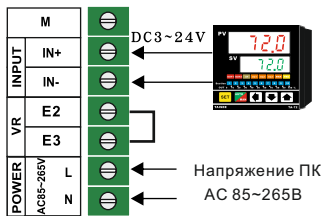

### РЕЖИМЫ ВЫВОДА

OFF ON OFF ON

Вкл-Выкл.

Через ноль

Фазовый

Применимые нагрузки

Нагреватель  
сопротивления  
Инфракрасная  
лампа

## ПУТИ УПРАВЛЕНИЯ

Функции терминала ввода / вывода

Режим 4~20mA / 0~10V

Режим Ручной / автоматический

Режим Вкл-Выкл.(ТПР)

Режим с резистором