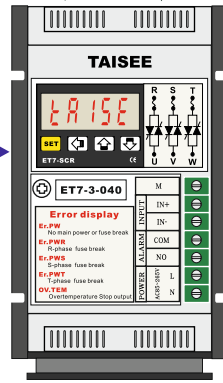

Различные функции