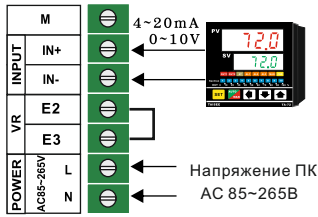

### РЕЖИМЫ ВЫВОДА

OFF ON OFF ON

Вкл-Выкл.

Через ноль

Фазовый

Применимые нагрузки

Нагреватель  
сопротивления  
Инфракрасная  
лампа

## ПУТИ УПРАВЛЕНИЯ

Функции терминала ввода / вывода

Режим 4~20mA / 0~10V

Режим Ручной / автоматический

Режим Вкл-Выкл.(ТПР)

Режим с резистором