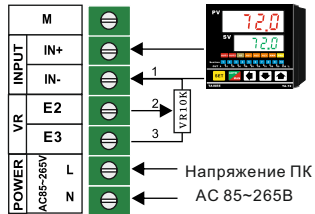

### РЕЖИМЫ ВЫВОДА

OFF ON OFF ON

Вкл-Выкл.

Через ноль

Фазовый

Применимые нагрузки

Нагреватель  
сопротивления  
Инфракрасная  
лампа

## ПУТИ УПРАВЛЕНИЯ

Функции терминала ввода / вывода

Режим 4~20mA / 0~10V

Режим Ручной / автоматический

Режим Вкл-Выкл.(ТПР)

Режим с резистором