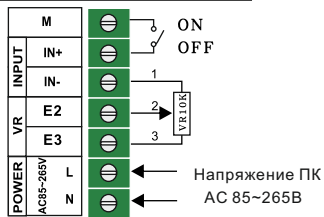

### РЕЖИМЫ ВЫВОДА

OFF ON OFF ON

Вкл-Выкл.

Через ноль

Фазовый

Применимые нагрузки

Нагреватель  
сопротивления  
Инфракрасная  
лампа

## ПУТИ УПРАВЛЕНИЯ

Функции терминала ввода / вывода

Режим 4~20mA / 0~10V

Режим Ручной / автоматический

Режим Вкл-Выкл.(ТПР)

Режим с резистором