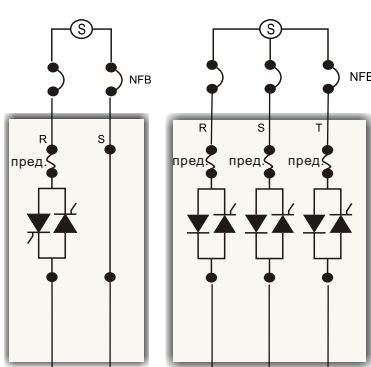

ОБЛАСТЬ ПРИМЕНЕНИЯ

Применимые нагрузки

AC 180~480В AC 180~480В