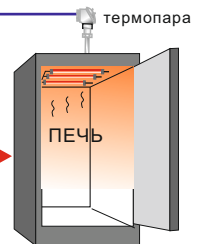

### РЕЖИМЫ ВЫВОДА

OFF ON OFF ON

Вкл-Выкл.

Через ноль

Фазовый

Применимые нагрузки

Нагреватель  
сопротивления  
Инфракрасная  
лампа

## ПУТИ УПРАВЛЕНИЯ

Функции терминала ввода / вывода

Режим 4~20mA / 0~10V

Режим Ручной / автоматический

Режим Вкл-Выкл.(ТПР)

Режим с резистором