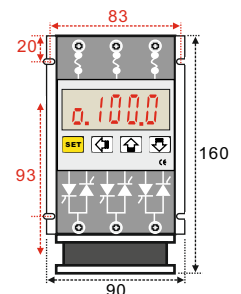

## Технические характеристики модели

КОД ТОВАРА

ET7

Et7  
Название модели

1

1 - однофазный  
3 - трехфазный

030

ТОК 30A-60A

030=30A 040=40A 050=50A 060=60A

Модель	Ток	Размеры (мм)			Установка		Вес (кг)	Мощность		Размер винта		Режим охлаждения	
		L	W	D	L	W		220V	380V	Сила			
1∅	ET7-1-030	30A	140	90	130	95	83	0.95	5.5	9	M5	50kgfcm	без
	ET7-1-040	40A						0.95	6.5	10	M5	50kgfcm	
	ET7-1-0 0	50A						0.95	8.5	12	M5	50kgfcm	
	ET7-1-0 0	60A	160	90	130	95	83	1.12	9.5	14	M5	50kgfcm	ВЕНТ.
3∅	ET7-3-030	30A	160	90	130	95	83	1.12	8.5	15	M5	50kgfcm	ВЕНТ.
	ET7-3-040	40A						1.12	9.5	18	M5	50kgfcm	
	ET7-3-050	50A						1.12	12	21	M5	50kgfcm	
	ET7-3-060	60A						1.12	14	25	M5	50kgfcm	