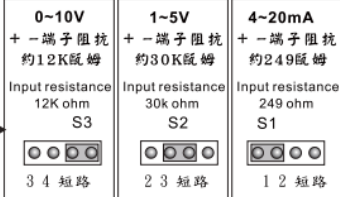

輸入訊號變更方式 Input signal change