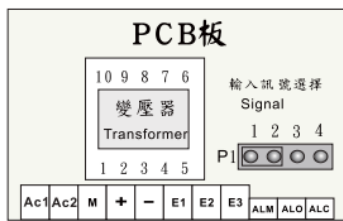

輸入訊號變更及主電壓變更方式 Input signal change and principal voltage alter mode

拆除面蓋.PC板找到P1短路插座如下列圖示變更