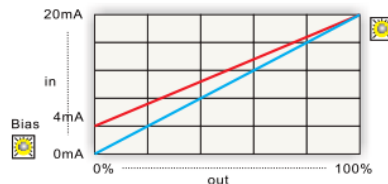

最大輸出&最小輸出量調整比例曲線圖 Max output & most small output quantity adjust proportion curve diagram

4~20mA 對應 0~100% 輸出
4~20mA relates to 0~100% output

0~20mA 對應 20~100% 輸出
0~20mA relates to 20~100% output